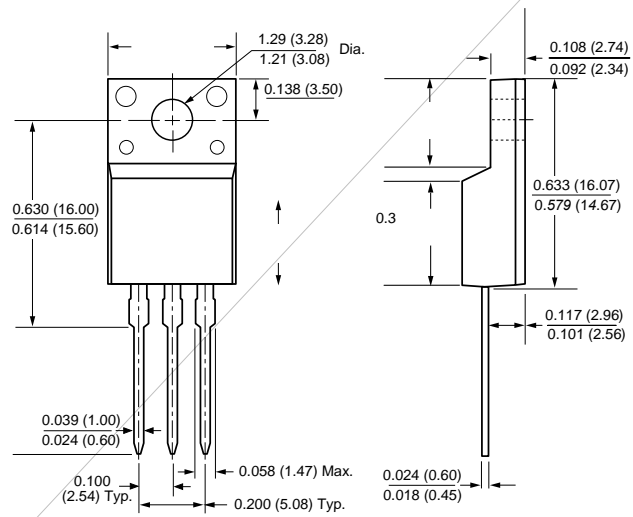

RATINGS AND CHARACTERISTICS CURVES

, I \$ Y H U D J H) R U Z D U G & X U U H Q W

, I, Q V W D Q W D Q H R O X W D J R U Z P Q G

, U 5 H Y H U V H 9 R O W D J H 9 R O W

PACKAGE OUTLINE DIMENSIONS

765 / &7 /