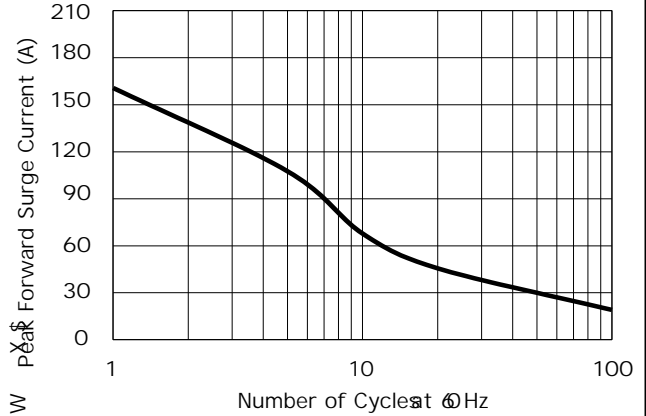

RATINGS AND CHARACTERISTICS CURVES

, I \$ Y H U D J H) R U Z D U G & X U U H Q W

, I, Q V W D Q W D Q H R O X W D J R U Z P Q G

, U 5 H Y H U V H 9 R O W D J H 9 R O W

PACKAGE OUTLINE DIMENSIONS

765 / &7 /